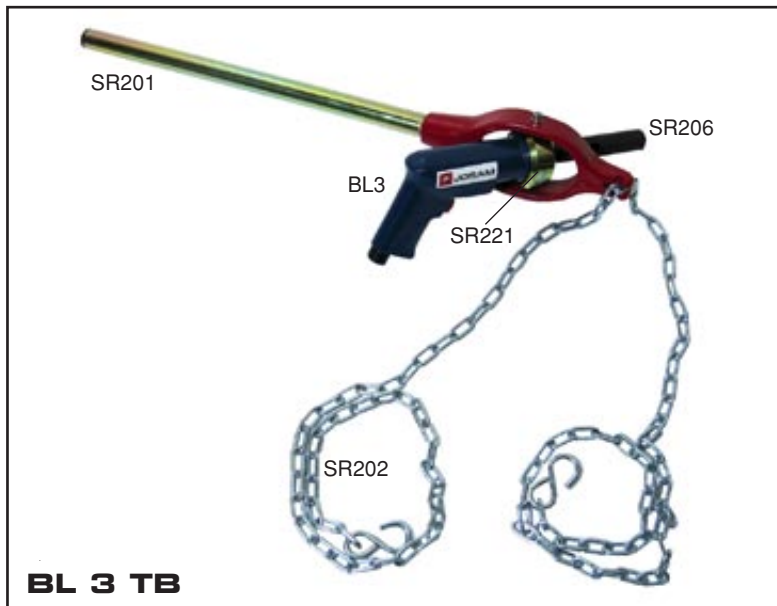

JOSAM bormaskin BL3, hävarm och kedja  
 JOSAM Bohrmaschine BL3, Hebel und Kette  
 JOSAM drill BL3, lever and chain

Article	Pcs			
BL3	1	JOSAM pneum.bormaskin 300 r/m	JOSAM pneum.Bohrm. 300 U/Min	JOSAM pneum.drill 300 r/m
SR201	1	Hävarm	Hebel	Lever
SR202	1	Kedja 2,5 m med krok	Kette mit Haken L = 2,5 m	Chain with hook L = 2,5 m
SR206	1	Hylsa med MK2-1/2"	Hülse MK2-1/2"	Female adapter MK2-1/2"
SR221	1	Hävarmsfäste	Hebelbefestigung	Lever holder
BL 3 TB				

JOSAM bormaskin kompl. sats  
 JOSAM Bohrmaschine kompl. Satz  
 JOSAM drill complete set

Article	Pcs			
BL3 TB	1	JOSAM bormm.BL3,hävarm o kedja	JOSAM Bohrm.BL3,Hebel und Kette	JOSAM drill BL3 with lever + chain
SR204-1	1	Borrörlängare 750 mm MK2	Bohrverlängerung 750 mm mit MK2	Tapered extension 750 mm MK2
SR204-2	1	Borrörlängare 370 mm MK2	Bohrverlängerung 370 mm mit Mk2	Tapered extension 370 mm MK2
SR213	1	Snabbchuck 16mm.Kon. tapp MK2	Klemmfutter 16mm Zapfen MK2	Chuck 16mm. Tapered pin MK2
BL 3 TK				