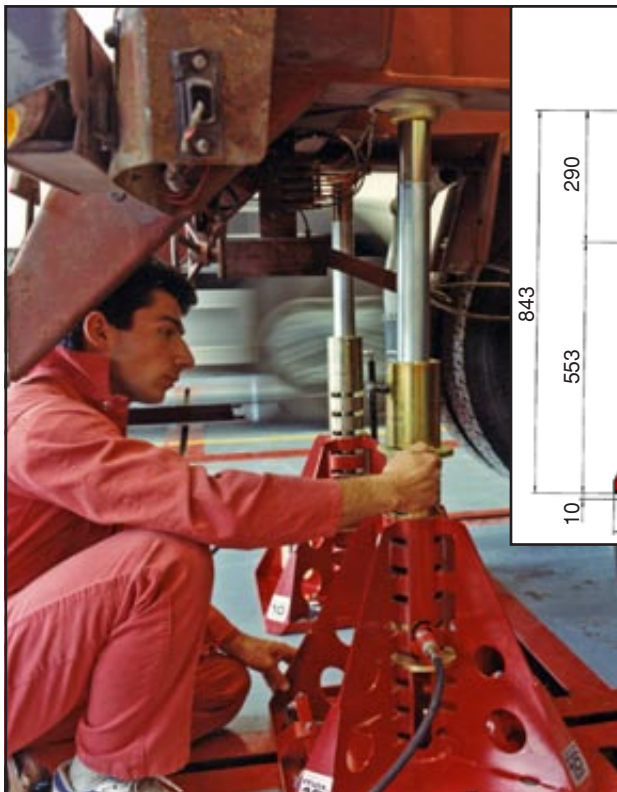

Pallbock 10 ton  
Stützbock 10 to  
Jacking stand 10 ton

Article No	Pcs			
JO850	2	Pallbock 10 ton	Stützbock 10 to	Jacking stand 10 ton
JO 850 K				

**JO 850 K**

JO 850 Reservdelar  
JO 850 Ersatzteilliste  
JO 850 Spare parts

Article No.			
31401	Skydd	Schutz	Protector
CF35540	10 ton hydr. cylinder 300 mm slagl	10 to Hydr. Zylinder 300 mm Hub	10 ton hydr. cyl. 300 mm stroke
I-AQU8	Snabbkoppling, handel	Schnellkupplungsstück, außen	Snap-on coupling, male
JO683	Förlängning	Verlängerung	Extension
JO775	Styrning	Führungsring	Guide ring
JO787	Handtag	Griff	Grip
JO819	Lagerhus	Lagergehäuse	Bearing house
JO823	Kil	Keil	Wedge
JO830	Innertub, kompl.	Innenteil	Inner tube
JO831	Fjäder	Feder	Spring
JO841	Stativ	Gestell	Stand
JO905	Hjul	Rad	Wheel
JO907	Adapter	Adapter	Adapter
JO1182	Tryckplatta	Druckplatte	Pressure plate
JO1595	Fäste	Halter	Bracket
JO1692	Fäste	Halter	Bracket
JO1597	Gasfjäder	Gasfeder	Gas spring
Tredo 1/4"	Tättningsbricka	Dichtungsscheibe	Grommet
MF6S 6 x 12	Skruv	Schraube	Screw
MC6S 8 x 20	Skruv	Schraube	Screw
M6MLOC M8	Mutter	Mutter	Nut
MSK6SS 8 x 20	Stoppskruv	Stoppschraube	Stop screw