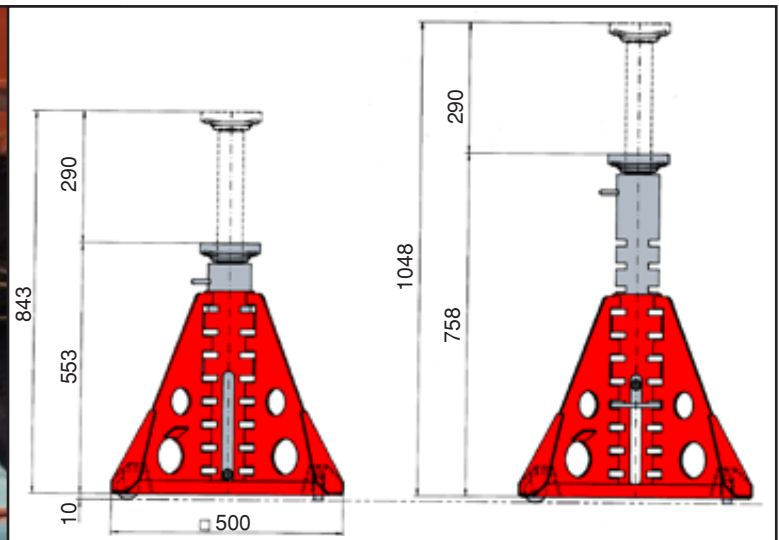

Pallbock 10 ton  
Stützbock 10 to  
Jacking stand 10 ton

Article No	Pcs			
JO850	2	Pallbock 10 ton	Stützbock 10 to	Jacking stand 10 ton
JO 850 K				

**JO 850 K**

JO 850 Reservdelar  
JO 850 Ersatzteilliste  
JO 850 Spare parts

Article No.			
31401	Skydd	Schutz	Protector
CF35540	10 ton hydr. cylinder 300 mm slagl	10 to Hydr. Zylinder 300 mm Hub	10 ton hydr. cyl. 300 mm stroke
I-AQU8	Snabbkoppling, handel	Schnellkupplungsstück, außen	Snap-on coupling, male
JO683	Förlängning	Verlängerung	Extension
JO775	Styrning	Führungsring	Guide ring
JO787	Handtag	Griff	Grip
JO819	Lagerhus	Lagergehäuse	Bearing house
JO823	Kil	Keil	Wedge
JO830	Innertub, kompl.	Innenteil	Inner tube
JO831	Fjäder	Feder	Spring
JO841	Stativ	Gestell	Stand
JO905	Hjul	Rad	Wheel
JO907	Adapter	Adapter	Adapter
JO1182	Tryckplatta	Druckplatte	Pressure plate
JO1595	Fäste	Halter	Bracket
JO1692	Fäste	Halter	Bracket
JO1597	Gasfjäder	Gasfeder	Gas spring
Tredo 1/4"	Tättningsbricka	Dichtungsscheibe	Grommet
MF6S 6 x 12	Skruv	Schraube	Screw
MC6S 8 x 20	Skruv	Schraube	Screw
M6MLOC M8	Mutter	Mutter	Nut
MSK6SS 8 x 20	Stoppskruv	Stoppschraube	Stop screw