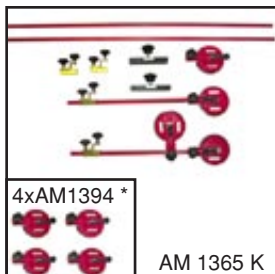

Article No	Pcs	List			
AM 268 K	1	8:14	Antifriktionsplatta	Antifriktionsplatte	Non friction plate
AM542	1	8:00	Vattenpass 1000 mm	Wasserwaage 1000 mm	Spirit level 1000 mm
AM 1330	1	8:04	Magnetupphängningssats	Magnetaufhängesatz	Magnet hanger kit
AM 1365 K	1	8:04	Sugkoppsats för bussar	Adapter mit Saugteller für Busse	Vacuum cup set for buses
AM 1622 K	1	8:15	Adaptrar TG-A och Magnum mm.	Adapter TG-A und Magnum usw.	Adapters TG-A and Magnum etc.
AM 1780 K	1	8:15	Adaptrar Volvo FH och FM	Adapter Volvo FH und FM	Adapters Volvo FH and FM
AM 1790 K	1	8:15	Adaptrar DAF CF och XF	Adapter DAF CF und XF	Adapters DAF CF and XF
JT170	2	-	Magnetupphängning	Magnetaufhänger	Magnet hanger
JT222 A	2	8:56	Hjuladapter universal 13-19"	Radhalter universal 13-19"	Universal wheel adapter 13-19"
JT 250 K	1	8:55	Skåp för mätutrustning	Schrank für Ausrüstung	Cabinet for measuring equipment
JT 290 K	1	8:04	Adapters för släp/trailer	Adapter für Anhänger/Auflieger	Adapters for trailer/semi trailer
JT485	2	8:00	Gungskydd för JT 290 K	Feststelladapter für JT 290 K	Stabilizer for JT 290 K
JT 612 S	1	8:61	Manöverenhet, program + laddare	Handcomputer, Software + Ladegerät	Handheld unit, software + charger
JT 612 K	1	8:57	TA sync mjukvara "Bluetooth"	TA sync Software "Bluetooth"	TA sync Software "Bluetooth"
JT616	1	-	Elektronisk libell	Elektronische Wasserwaage	Electronic level
JT622	1	-	Fjärrkontroll	Fernbedienung	Remote control
JT620-1 EU	1	8:54	Konsol för mätsystem 220V	Konsole für Vermessungssystem 220V	Console wheel alignment system 220V
JT620-2 EU	1	8:54	Konsol " kabelfri 220V	Konsole " Kabellos 220V	Console " wireless 220V
JT620-1 US	1	8:54	Konsol för mätsystem 110V	Konsole für Vermessungssystem 110V	Console wheel alignment system 110V
JT620-2 US	1	8:54	Konsol " kabelfri 110V	Konsole " Kabellos 110V	Console " wireless 110V
JT 624 K	1	8:51	Vridplattor	Drehplatten	Turntables

JT 3000 OPT