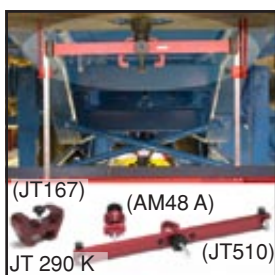

Article No	Pcs	List			
AM 268 K	1	8:14	Antifriktionsplatta	Antifriktionsplatte	Non friction plate
AM542	1	8:00	Vattenpass 1000 mm	Wasserwaage 1000 mm	Spirit level 1000 mm
AM 1330	1	8:04	Magnetupphängningssats	Magnetaufhängesatz	Magnet hanger kit
AM 1365 K	1	8:04	Sugkoppsats för bussar	Adapter mit Saugteller für Busse	Vacuum cup set for buses
AM 1622 K	1	8:15	Adaptrar TG-A och Magnum mm.	Adapter TG-A und Magnum usw.	Adapters TG-A and Magnum etc.
AM 1780 K	1	8:15	Adaptrar Volvo FH och FM	Adapter Volvo FH und FM	Adapters Volvo FH and FM
AM 1790 K	1	8:15	Adaptrar DAF CF och XF	Adapter DAF CF und XF	Adapters DAF CF and XF
JT170	2	-	Magnetupphängning	Magnetaufhänger	Magnet hanger
JT222 A	2	8:56	Hjuladapter universal 13-19"	Radhalter universal 13-19"	Universal wheel adapter 13-19"
JT 250 K	1	8:55	Skåp för mätutrustning	Schrank für Ausrüstung	Cabinet for measuring equipment
JT 290 K	1	8:04	Adapters för släp/trailer	Adapter für Anhänger/Auflieger	Adapters for trailer/semi trailer
JT485	2	8:00	Gungskydd för JT 290 K	Feststelladapter für JT 290 K	Stabilizer for JT 290 K
JT 612 S	1	8:61	Manöverenhet, program + laddare	Handcomputer, Software + Ladegerät	Handheld unit, software + charger
JT 612 K	1	8:57	TA sync mjukvara "Bluetooth"	TA sync Software "Bluetooth"	TA sync Software "Bluetooth"
JT616	1	-	Elektronisk libell	Elektronische Wasserwaage	Electronic level
JT622	1	-	Fjärrkontroll	Fernbedienung	Remote control
JT620-1 EU	1	8:54	Konsol för mätsystem 220V	Konsole für Vermessungssystem 220V	Console wheel alignment system 220V
JT620-2 EU	1	8:54	Konsol " kabelfri 220V	Konsole " Kabellos 220V	Console " wireless 220V
JT620-1 US	1	8:54	Konsol för mätsystem 110V	Konsole für Vermessungssystem 110V	Console wheel alignment system 110V
JT620-2 US	1	8:54	Konsol " kabelfri 110V	Konsole " Kabellos 110V	Console " wireless 110V
JT 624 K	1	8:51	Vridplattor	Drehplatten	Turntables

JT 3000 OPT