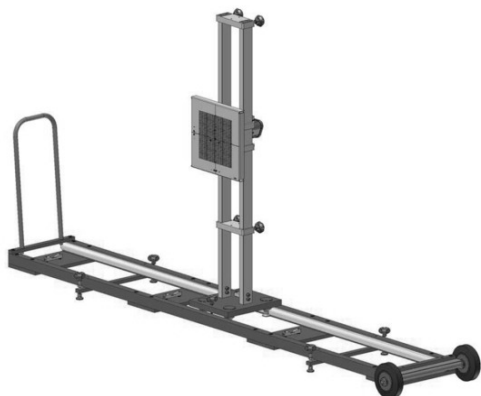

JOSAM-News

Ausgabe 1/2010

An Ihre Werkstatteleitung

Seite 1

Packen wir's an!

Lieber Kunde, als Qualitätsführer können Sie einfach mehr von uns erwarten: Mehr Service, mehr Leistung, mehr Innovation – und alles aus einer Hand. Denn das rechnet sich für Sie. Angesichts der aktuellen Herausforderungen ist es wichtiger denn je, effizient und kostengünstig zu arbeiten. JOSAM unterstützt Sie dabei. Fordern Sie uns. Gemeinsam packen wir's an!

Preisaktion

JOSAM Produkte zu attraktiven Preisen gültig bis zum 31.03.2010:

AM1840U

Aufrüstsatz zur ACC/ATR-Sensor-Kalibrierung für Kunden mit einer JOSAM Achsmessanlage.

Aktionspreis:
2.650,- EUR netto

Abb. AM1840U

AM1840S

Adapter mit Spiegel für Sensoren von MB, Iveco, DAF

Aktionspreis:
790,- EUR netto

AM1245

Adapter für Reisebusse mit Anhängerkupplung. Schnelles und sicheres Anbringen der hinteren Messstangen

Aktionspreis:
190,- EUR netto

AMF1255

Adapter für Reisebusse mit Bohrungen für eine Anhängerkupplung. Schnelles und sicheres Anbringen der hinteren Messstangen.

Aktionspreis:
150,- EUR netto