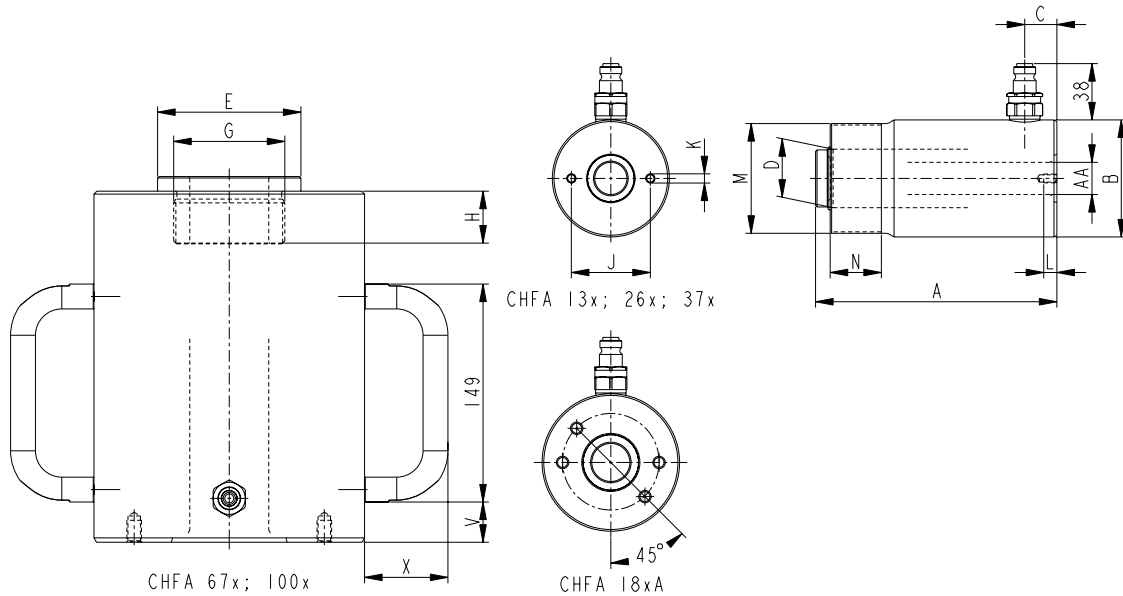

Technical data

Name	Capacity push kN (t)	Stroke mm	Holediam. mm	Stroke vol. cm ³	Piston ø mm	Piston area cm ²	Height mm	Diameter mm	Weight kg
CHFA132	123(13)	52	22	92	40	17.6	165	80	2.3
CHFA136	123(13)	153	22	270	40	17.6	310	80	4
CHFA182	176(18)	51	26	128	45	25.1	171	94	3
CHFA184	176(18)	102	26	256	45	25.1	246	94	4
CHFA262	255(26)	51	32	186	60	36.4	180	115	4.9
CHFA266	255(26)	153	32	557	60	36.4	323	115	8.7
CHFA372	358(36)	51	39	261	70	51.2	189	136	6.9
CHFA376	358(36)	153	39	784	70	51.2	327	136	12
CHFA673	659(67)	77	54	726	100	94.2	250	185	18
CHFA676	659(67)	153	54	1442	100	94.2	350	185	25
CHFA1003	1010(103)	77	66	1111	120	144.3	284	227	29
CHFA1006	1010(103)	153	66	2208	120	144.3	391	227	40

Name	Capacity push kN (t)	A mm	B ø mm	C mm	D ø mm	E ø mm	G	H mm	J mm	K	L mm	M	N mm	V mm	X mm	AA ø mm
CHFA132	123(13)	165	80	22	40	39	M30x1,5	17	54	M6	9	M75x2	35	--	--	22
CHFA136	123(13)	310	80	22	40	39	M30x1,5	17	54	M6	9	M75x2	35	--	--	22
CHFA182	176(18)	171	94	22	45	45	M35x1,5	25	66	M8	10	M90x2	35	--	--	26
CHFA184	176(18)	246	94	22	45	45	M35x1,5	25	66	M8	10	M90x2	35	--	--	26
CHFA262	255(26)	180	115	26	60	59	M45x1,5	29	86	M10	12	M115x2	35	--	--	32
CHFA266	255(26)	323	115	26	60	59	M45x1,5	29	86	M10	12	M115x2	35	--	--	32
CHFA372	358(36)	189	136	28	70	68	M50x2	30	105	M10	15	M130x2	35	--	--	39
CHFA376	358(36)	327	136	28	70	68	M50x2	30	105	M10	15	M130x2	35	--	--	39
CHFA673	659(67)	250	185	30	100	98	M76x3	36	130	M10	15	--	--	28	57	54
CHFA676	659(67)	350	185	30	100	98	M76x3	36	130	M10	15	--	--	102	57	54
CHFA1003	1010(103)	284	227	34	120	118	M90x2	42	185	M12	16	--	--	47	57	66
CHFA1006	1010(103)	391	227	34	120	118	M90x2	42	185	M12	16	--	--	122	57	66